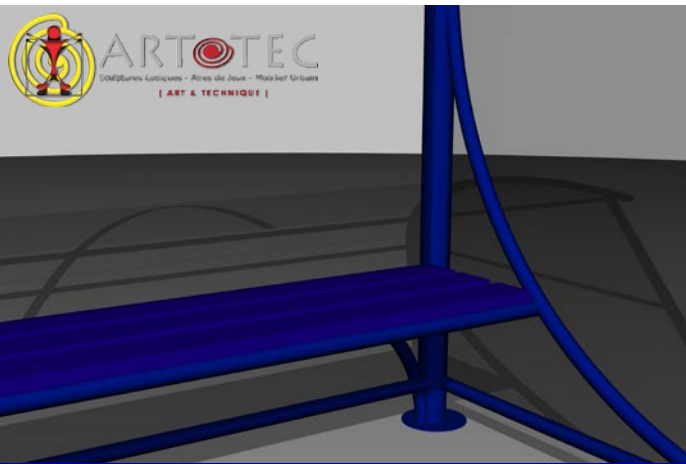

#### La toiture peut être fabriquée en :

- Polycarbonate standard (4-6 mm) robuste et résistant au vandalisme et UV.
  - Hammerglass pratiquement incassable.
  - Tôle recouvrante ou perforée.
- Peut également être utilisé ou transformé en abris avec bancs ergonomiques et pare-vent frontal, complément d'éclairage LED.

# Abribus modulable WINDOLINE

Montage en série

Montage simple

Banc/assise en bois traité

Banc/assise en tiges d'acier

Banc/assise en tôle perforée

Banc/assise tôle recouvrante

Banc/assise en bois naturel ou coloré (Cambala africain ou bois de mélèze)