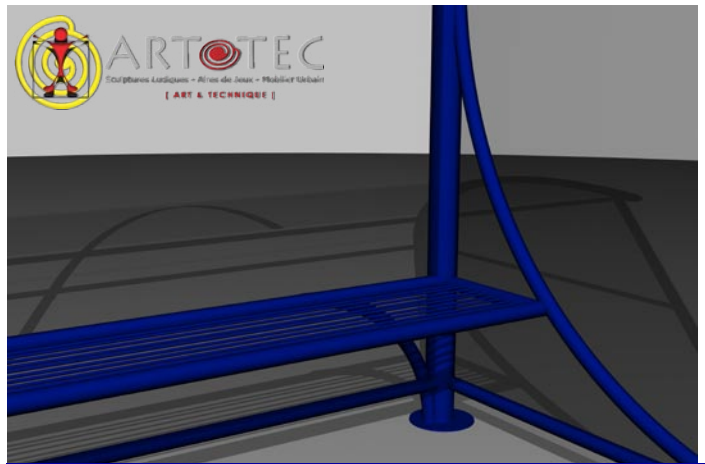

#### La toiture peut être fabriquée en :

- Polycarbonate standard (4-6 mm) robuste et résistant au vandalisme et UV.
  - Hammerglass pratiquement incassable.
  - Tôle recouvrante ou perforée.
- Peut également être utilisé ou transformé en abris avec bancs ergonomiques et pare-vent frontal, complément d'éclairage LED.

# Abribus modulable WINDOLINE

Montage en série

Montage simple

Banc/assise en bois traité

Banc/assise en tiges d'acier

Banc/assise en tôle perforée

Banc/assise tôle recouvrante

Banc/assise en bois naturel ou coloré (Cambala africain ou bois de mélèze)