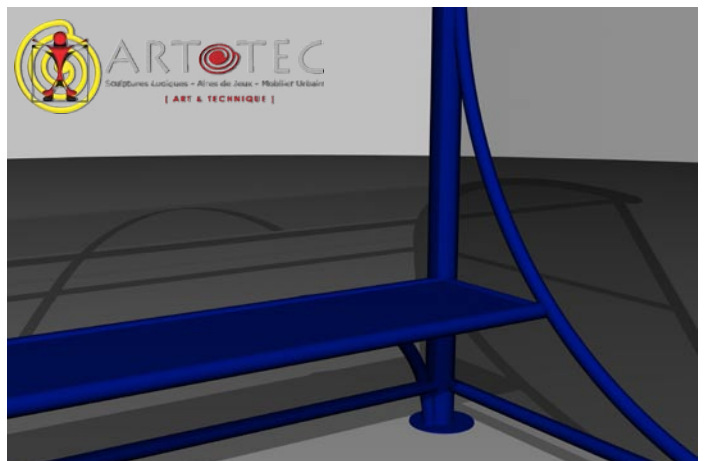

#### La toiture peut être fabriquée en :

- Polycarbonate standard (4-6 mm) robuste et résistant au vandalisme et UV.
  - Hammerglass pratiquement incassable.
  - Tôle recouvrante ou perforée.
- Peut également être utilisé ou transformé en abris avec bancs ergonomiques et pare-vent frontal, complément d'éclairage LED.

**Longueur :** 3 000 mm  
**Largeur :** 1 500 mm  
**Hauteur :** 2 400 mm  
**Places :** 6 -8 personnes

**Poids :** 195 kg  
**Charge maximale :** 375 kg  
**Matériaux :** métal et polycarbonate  
**Coloris :** Ral système  
**Traitement anticorrosif :**  
Pour les zones climatiques BSK 99 C4

# Abribus modulable WINDOLINE

Montage en série

Montage simple

Banc/assise en bois traité

Banc/assise en tiges d'acier

Banc/assise en tôle perforée

Banc/assise tôle recouvrante

Banc/assise en bois naturel ou coloré (Cambala africain ou bois de mélèze)