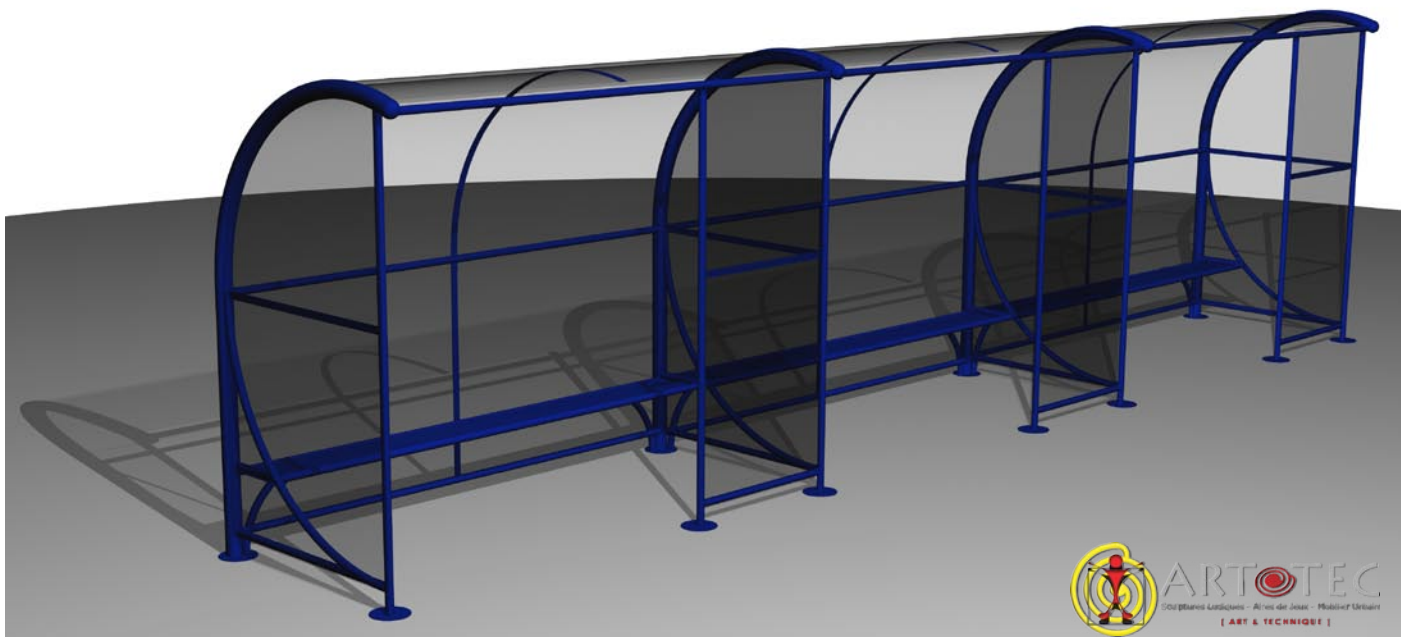

#### La toiture peut être fabriquée en :

- Polycarbonate standard (4-6 mm) robuste et résistant au vandalisme et UV.
  - Hammerglass pratiquement incassable.
  - Tôle recouvrante ou perforée.
- Peut également être utilisé ou transformé en abris avec bancs ergonomiques et pare-vent frontal, complément d'éclairage LED.

**Longueur :** 3 000 mm  
**Largeur :** 1 500 mm  
**Hauteur :** 2 400 mm  
**Places :** 6 -8 personnes

**Poids :** 195 kg  
**Charge maximale :** 375 kg  
**Matériaux :** métal et polycarbonate  
**Coloris :** Ral système  
**Traitement anticorrosif :**  
Pour les zones climatiques BSK 99 C4

# Abribus modulable WINDOLINE

Montage en série

Montage simple

Banc/assise en bois traité

Banc/assise en tiges d'acier

Banc/assise en tôle perforée

Banc/assise tôle recouvrante

Banc/assise en bois naturel ou coloré (Cambala africain ou bois de mélèze)