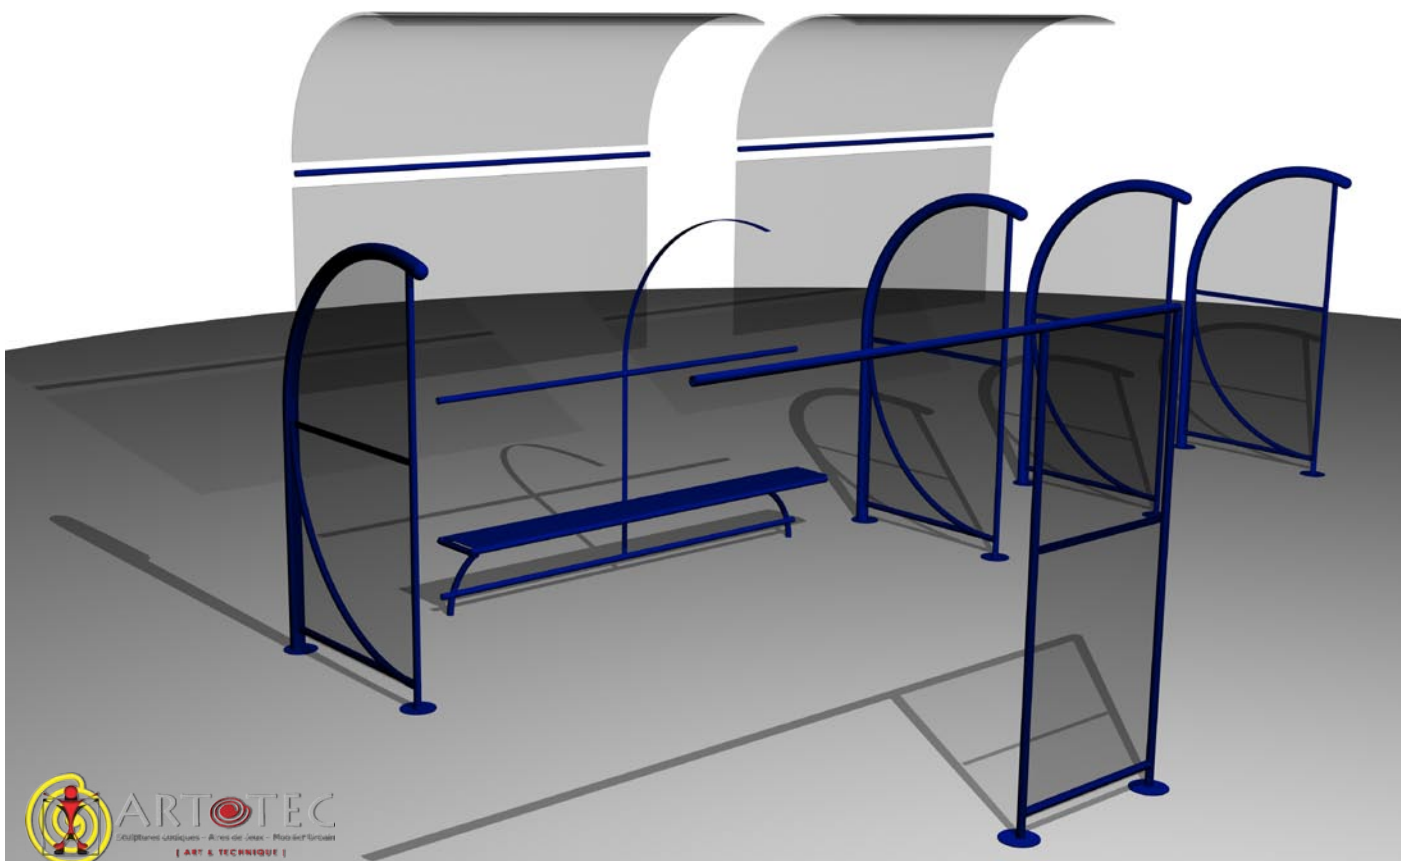

Montage simple