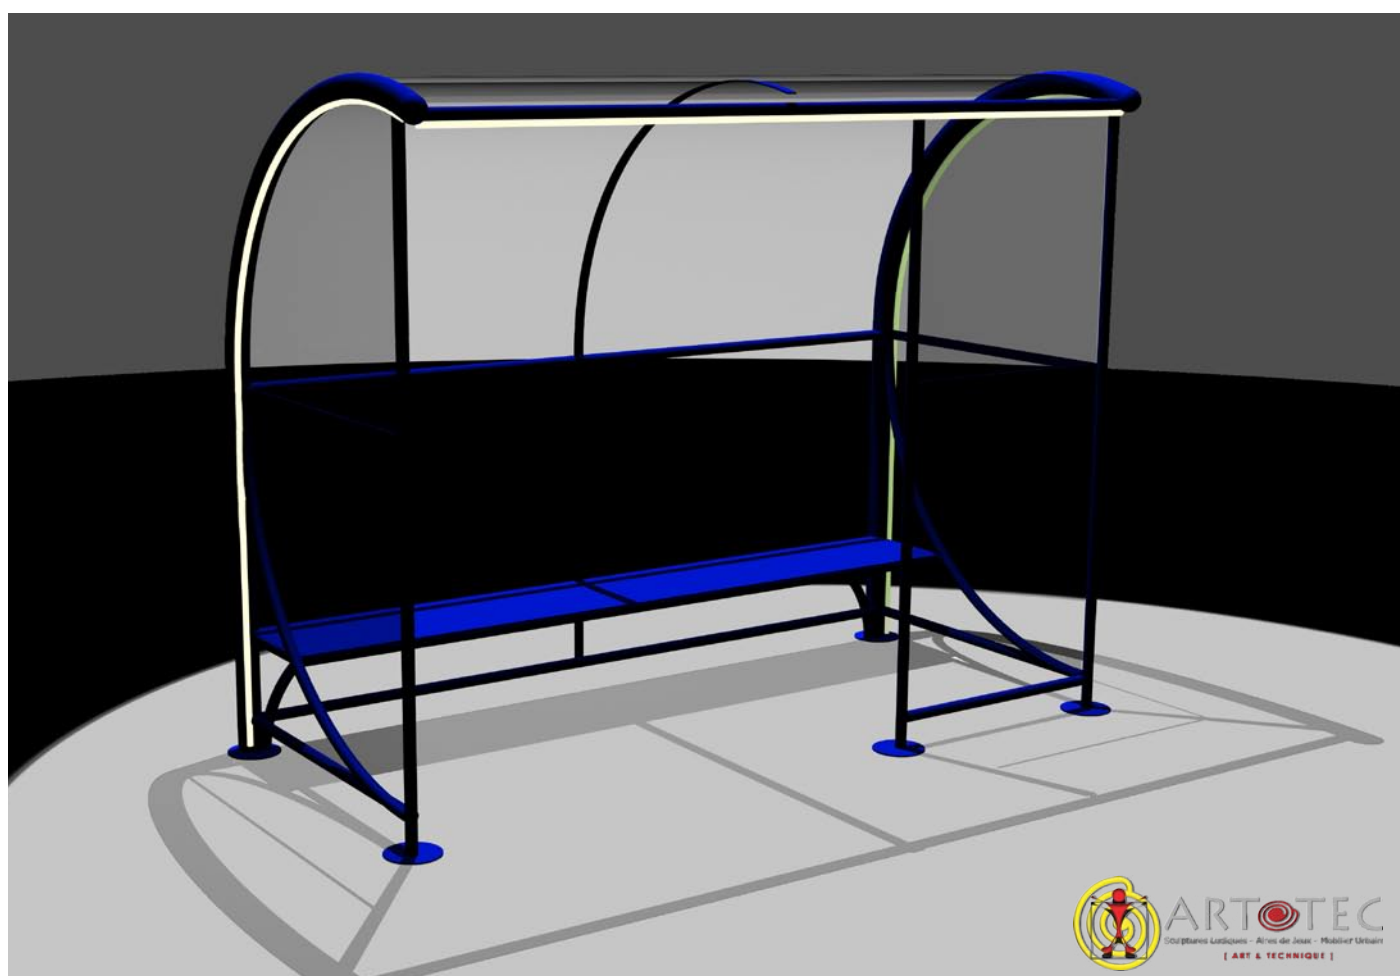

Avec éclairage LED