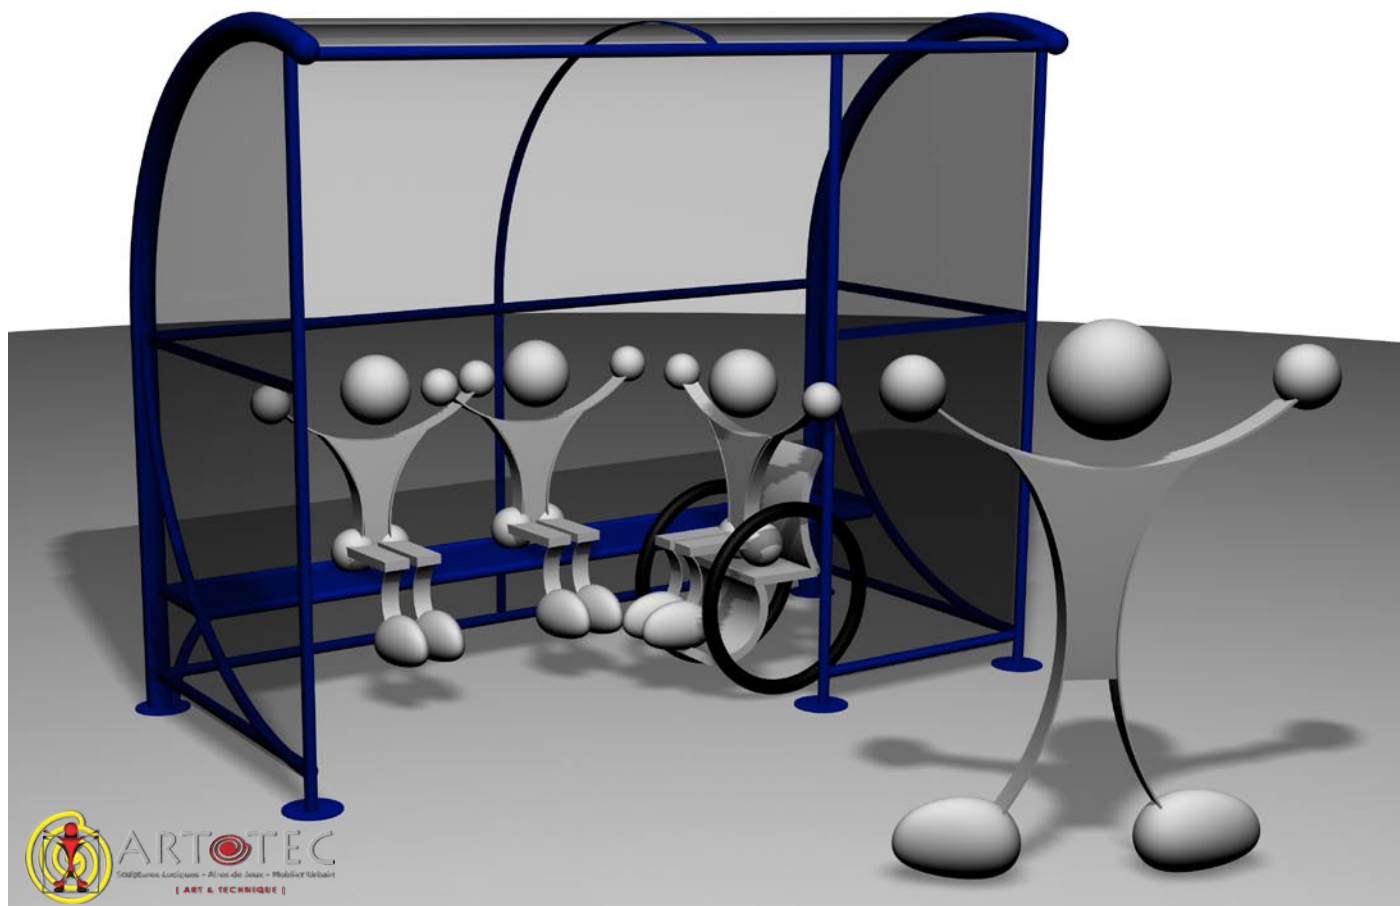

Place pour tous