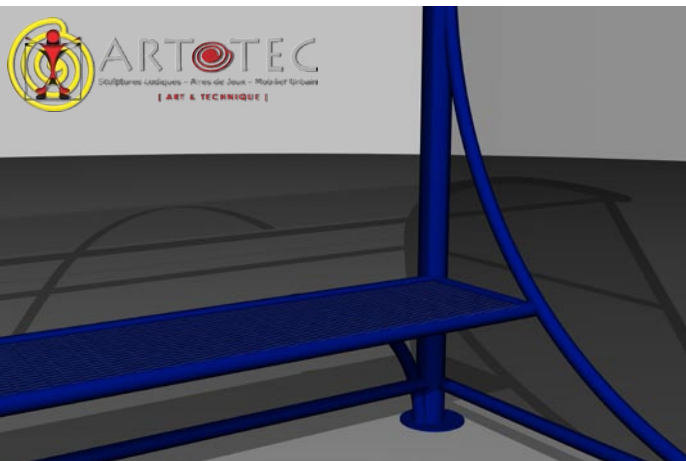

#### La toiture peut être fabriquée en :

- Polycarbonate standard (4-6 mm) robuste et résistant au vandalisme et UV.
  - Hammerglass pratiquement incassable.
  - Tôle recouvrante ou perforée.
- Peut également être utilisé ou transformé en abris avec bancs ergonomiques et pare-vent frontal, complément d'éclairage LED.

**Longueur :** 3 000 mm  
**Largeur :** 1 500 mm  
**Hauteur :** 2 400 mm  
**Places :** 6 -8 personnes

**Poids :** 195 kg  
**Charge maximale :** 375 kg  
**Matériaux :** métal et polycarbonate  
**Coloris :** Ral système  
**Traitement anticorrosif :**  
Pour les zones climatiques BSK 99 C4

# Abribus modulable WINDOLINE

Montage en série

Montage simple

Banc/assise en bois traité

Banc/assise en tiges d'acier

Banc/assise en tôle perforée

Banc/assise tôle recouvrante

Banc/assise en bois naturel ou coloré (Cambala africain ou bois de mélèze)