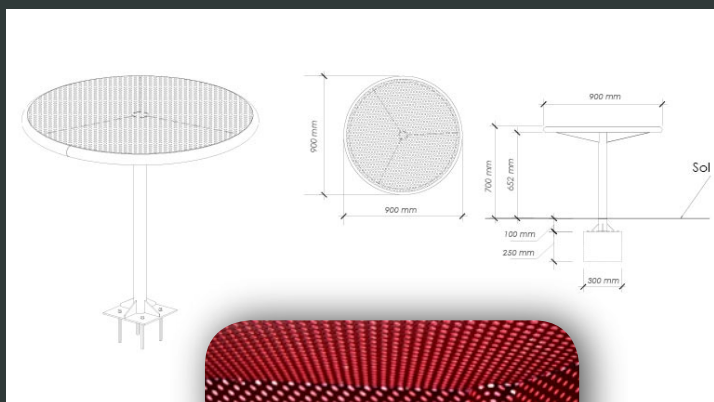

## Mesa de picnic PICNICULYS

De metal y lámina perforada.

- Diam : 900 mm
- Alto : 700 mm

1 base de hormigón  
300 x 300 x 250 mm

Peso : 23 kg  
Carga máxima : 475 kg

**Tratamiento anti corrosión:**  
para zonas climáticas BSK 99 C4  
Color: Sistema Ral

**Diseño: Frédéric Iriarte**  
© Derechos exclusivos ARTOTEC AB

200 colores del Sistema RAL