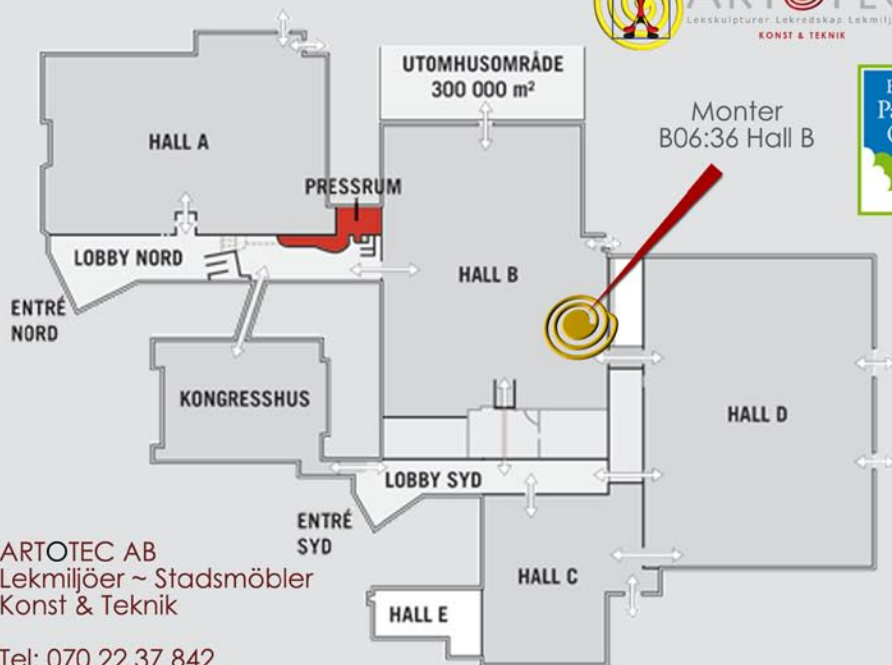

Torsdag 24 september 09.00 - 15.00

Med Bil

Med bil når man Elmia från norr och söder via E4 och från öster och väster via stora riksvägar

ARTOTEC
Leksulpturer Leksredskap Lekmiljöer
KONST & TEKNIK

Monter
B06:36 Hall B