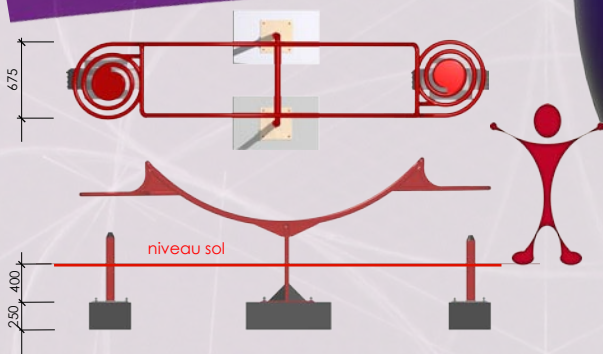

SCULPTURE LUDIQUE [Art & Technique] Balançoire ZOOOLA

Équipement pour
aires de jeux innovants
pour tous

Âge recommandé : 5 +

Recommandation des revêtements de surfaces d'aires de jeux absorbant l'impact :
Suivant les normes -EN 1176:2008
10 cm sable ou revêtement sol souple synthétique de 25 mm ou équivalent.

Hauteur maximale de chute : 1 180 mm
Balance Axiale : 12 °
Espace de sécurité : 1 000 mm

Poids : 172 kg
Charge Maximale : 3 555 kg
Nombre d'enfants : 8

Fixation par scellement :
4 fondations à installer sur un terrain bien drainé.
2p - 600 x 600 x 250 mm
2p - 300 x 300 x 250 mm

La sculpture ludique est fabriquée, testée et traitée à l'usine suivant les normes Européennes ISO 9001, ISO 14001 et TÜV Rheinland.

Certificat de soudure :
Catégorie - suivant les normes - EN 287

Traitement anticorrosif :
Pour les zones climatiques BSK 99 C4
Coloris : Système Ral