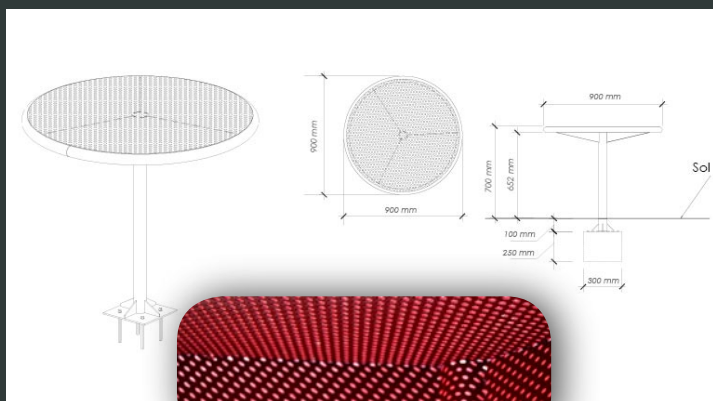

## Table de pique-nique PICNICULYS

Fabriquée en métal et tôle perforée.

- Diam : 900 mm
- Hauteur : 700 mm

1 socle béton, fixation par scellement  
300 x 300 x 250 mm

Poids : 23 kg  
Charge Maximale : 475 kg

Traitement anticorrosif :  
Pour les zones climatiques BSK 99 C4  
Coloris : Système Ral

Design : Frédéric Iriarte  
© Droits exclusifs ARTOTEC AB

200 coloris du système RAL