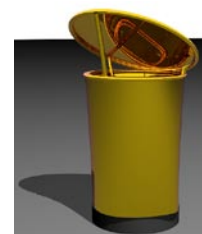

Verrouillage

Pour plus
d'information
contactez-nous