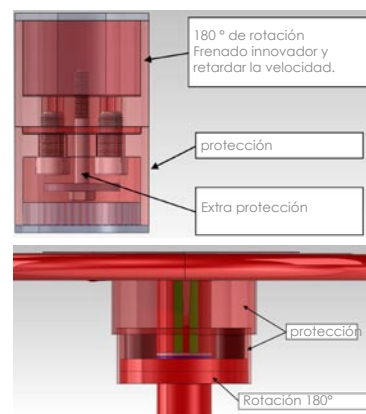

ESCULTURA LÚDICA [Arte & Técnica]

Silla giratoria ZICKI

Edad recomendada: 5 +
En la área de juego

Recomendación para las superficies de las zonas de absorción de impactos: En acuerdo con las normas EN 1176:2008 10 cm de arena o suelo flexible de revestimiento sintético 25 mm o equivalent.

Altura máxima de caída: 800 mm
Altura máxima: 2 000 mm
Espacio de seguridad: 1 500 mm
Rotación axial: con freno o fijo 1/2 vuelta, 180°
Peso: 125 kg
Carga máxima: 475 kg
Cantidad de niños: 4

Fundaciones:
Para ser instalado en un terreno bien drenado 2 cimientos de hormigón 500 x 500 x 300 mm

La escultura lúdica es fabricada, procesada y controlada en acuerdo con las normas europeas ISO 9001 y la norma ISO 14001

Certificado de soldadura:
Categoría - en acuerdo con las normas - EN 287

Tratamiento anti corrosión:
para zonas climáticas BSK 99 C4
Color: Sistema Ral

Diseño: Frédéric Iriarte
© Derechos exclusivos ARTOTEC AB

Teniendo freno especial