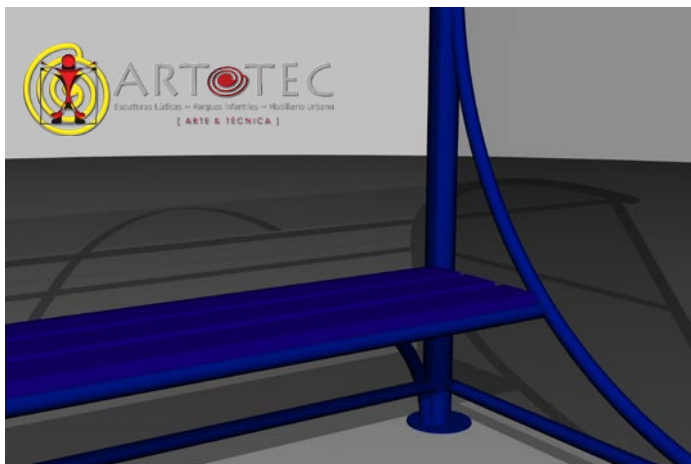

#### El techo puede ser de:

- Policarbonato estándar (4 -6 mm) robusto y resistente al vandalismo y UV.
- Hammerglass prácticamente irrompible.
- Superposición o chapa perforada.

También se puede utilizar o convertidos en refugios con bancos ergonómicos, sentado y de pie, contra el viento y el sol, complemento de la iluminación LED.

Fundación: para ser instalado en un terreno bien drenado.  
2 fundaciones de concreto 1 600 x 200 x 200 mm o conjunto sobre bloque de cemento.

Capacidad para integrar pantallas luminosas o decorativos y pantallas digitales, simples y fáciles de instalar.

# Marquesina de autobús WINDOLINE

Montaje en serie

Montaje sencillo

Banco/asiento con adera tratada

Banco/asiento de barras de acero

Banco/asiento con chapa perforada

Banco/asiento con lámina de cobertura

Banc/assise en bois naturel ou coloré (Cambala africain ou bois de méléze)