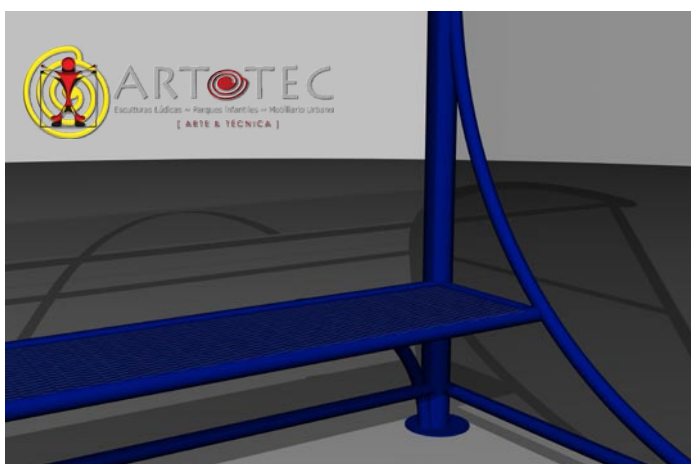

#### El techo puede ser de:

- Policarbonato estándar (4 -6 mm) robusto y resistente al vandalismo y UV.
- Hammerglass prácticamente irrompible.
- Superposición o chapa perforada.

También se puede utilizar o convertidos en refugios con bancos ergonómicos, sentado y de pie, contra el viento y el sol, complemento de la iluminación LED.

Fundación: para ser instalado en un terreno bien drenado.  
2 fundaciones de concreto 1 600 x 200 x 200 mm o conjunto sobre bloque de cemento.

Capacidad para integrar pantallas luminosas o decorativos y pantallas digitales, simples y fáciles de instalar.

# Marquesina de autobús WINDOLINE

Montaje en serie

Montaje sencillo

Banco/asiento con adera tratada

Banco/asiento de barras de acero

Banco/asiento con chapa perforada

Banco/asiento con lámina de cobertura

Banc/assise en bois naturel ou coloré (Cambala africain ou bois de méléze)