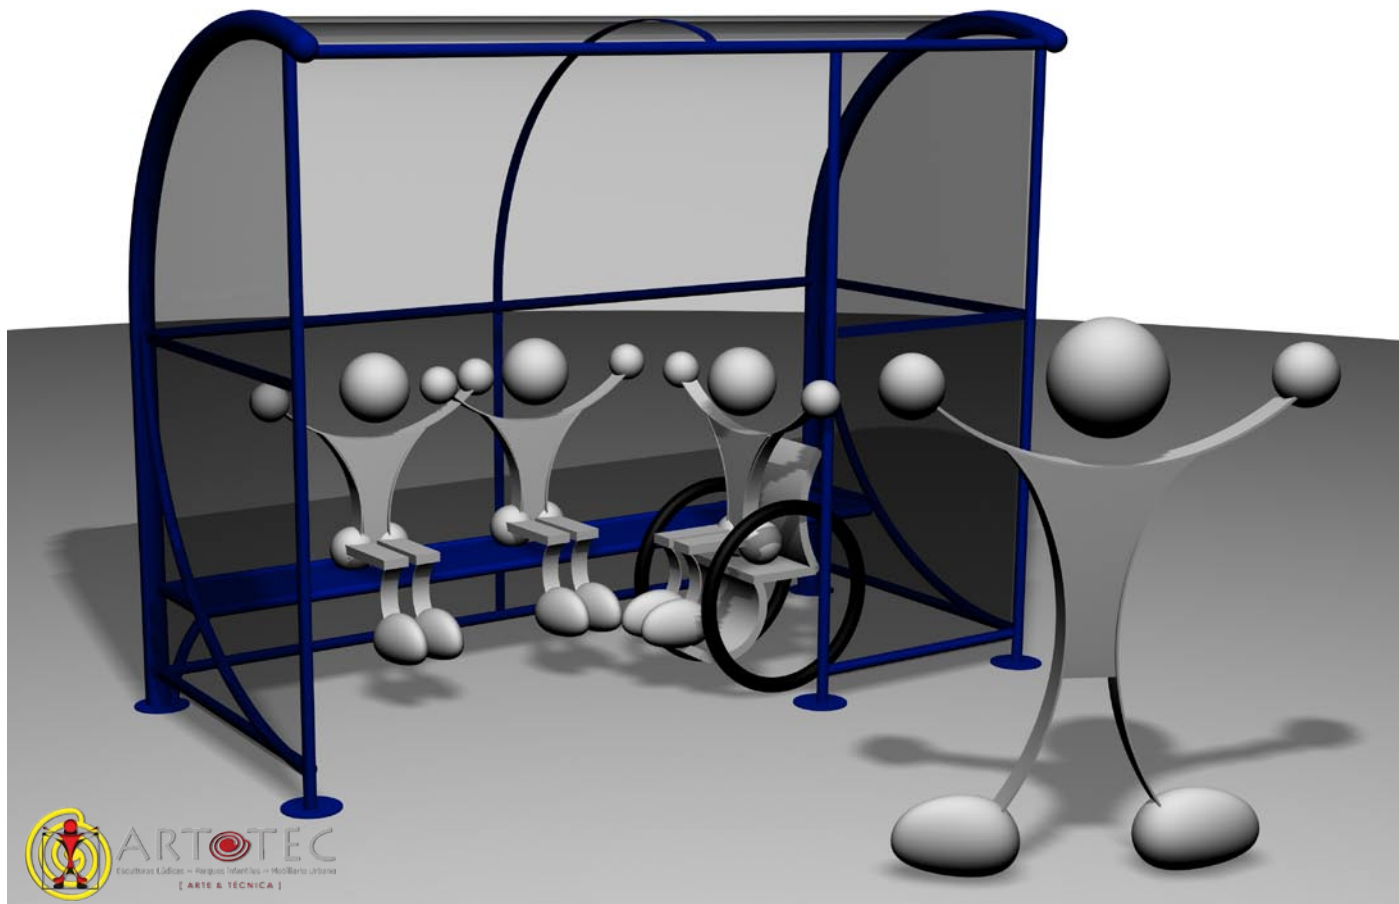

Espacio para todos