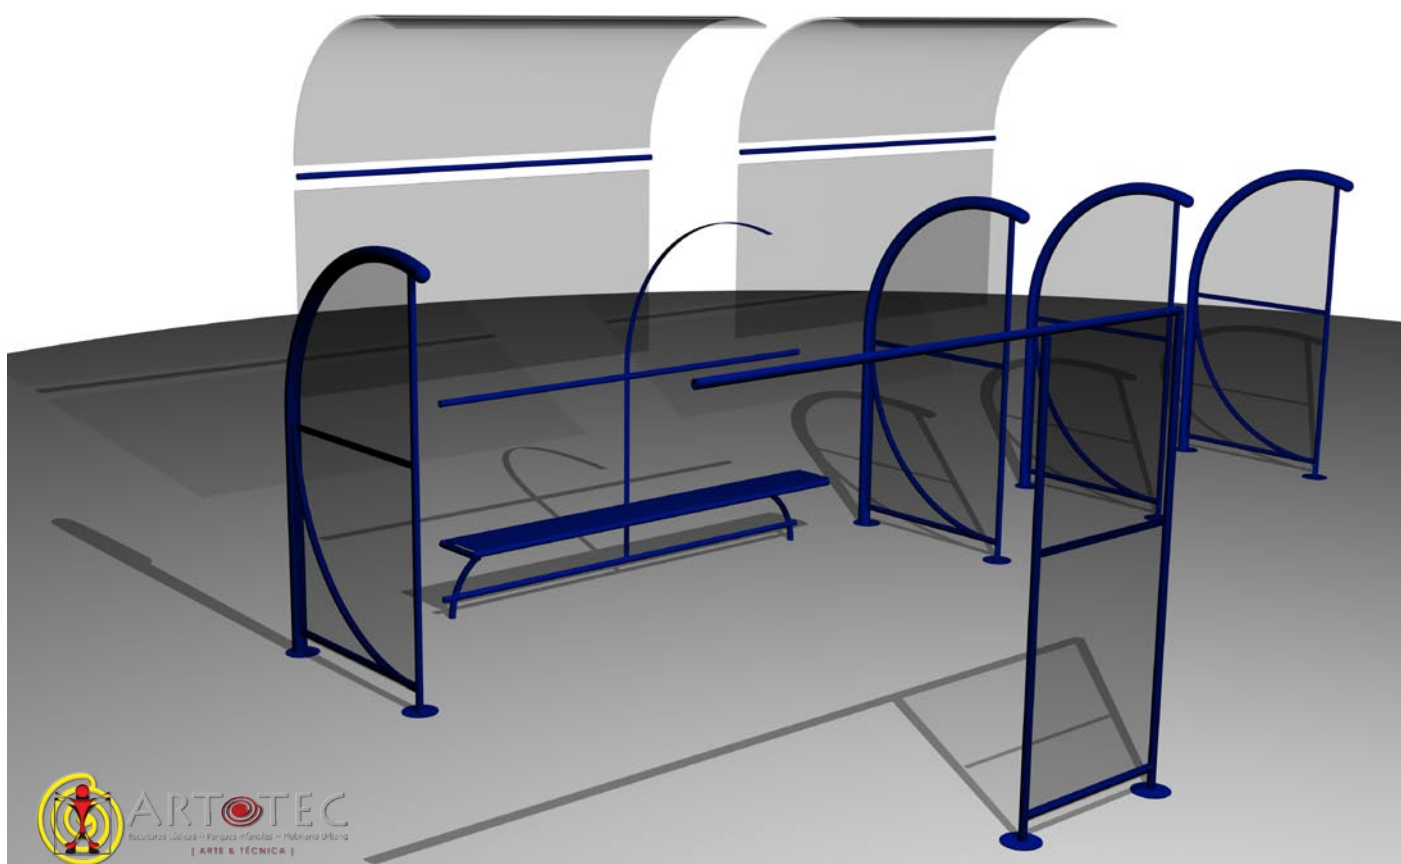

#### El techo puede ser de:

- Policarbonato estándar (4 -6 mm) robusto y resistente al vandalismo y UV.
- Hammerglass prácticamente irrompible.
- Superposición o chapa perforada.

También se puede utilizar o convertidos en refugios con bancos ergonómicos, sentado y de pie, contra el viento y el sol, complemento de la iluminación LED.

Fundación: para ser instalado en un terreno bien drenado.  
2 fundaciones de concreto 1 600 x 200 x 200 mm o conjunto sobre bloque de cemento.

Capacidad para integrar pantallas luminosas o decorativos y pantallas digitales, simples y fáciles de instalar.

# Marquesina de autobús WINDOLINE

Montaje en serie

Montaje sencillo

Banco/asiento con adera tratada

Banco/asiento de barras de acero

Banco/asiento con chapa perforada

Banco/asiento con lámina de cobertura

Banc/assise en bois naturel ou coloré (Cambala africain ou bois de méléze)