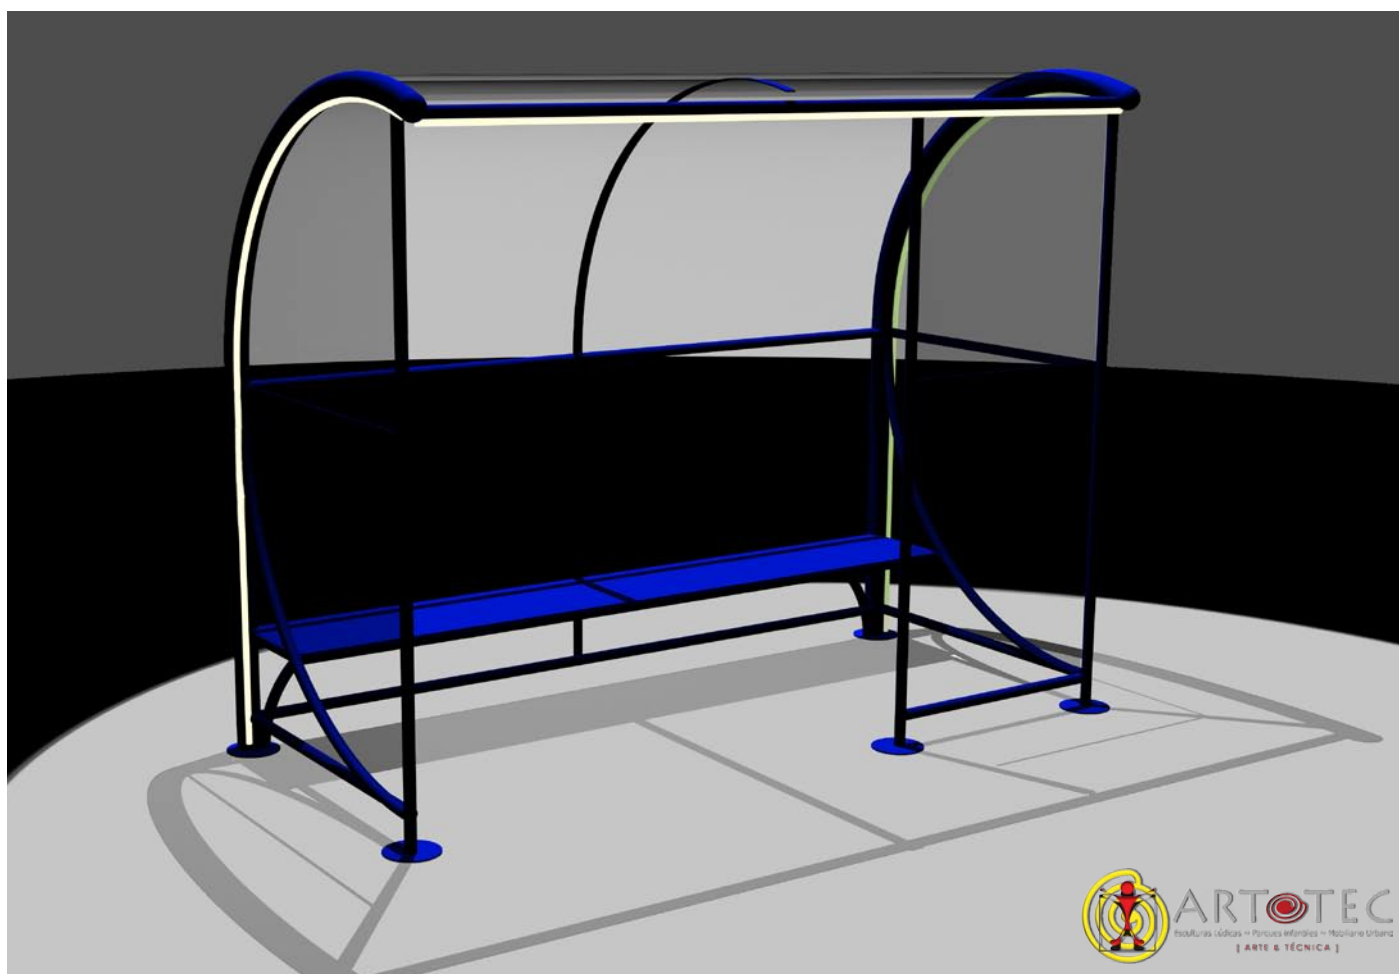

Con una iluminación LED