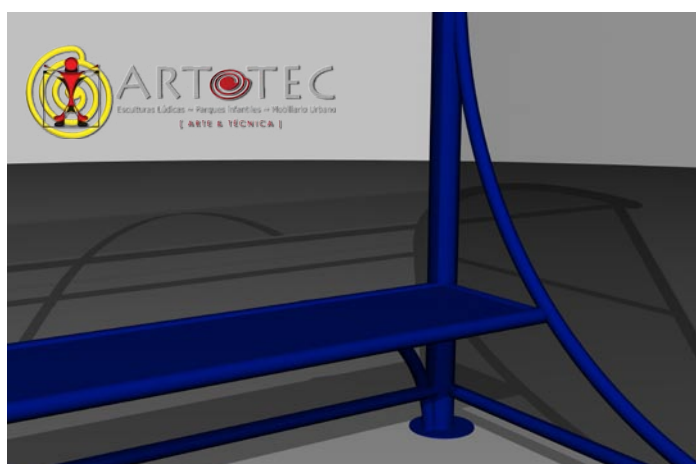

#### El techo puede ser de:

- Policarbonato estándar (4 -6 mm) robusto y resistente al vandalismo y UV.
- Hammerglass prácticamente irrompible.
- Superposición o chapa perforada.

También se puede utilizar o convertidos en refugios con bancos ergonómicos, sentado y de pie, contra el viento y el sol, complemento de la iluminación LED.

Fundación: para ser instalado en un terreno bien drenado.  
2 fundaciones de concreto 1 600 x 200 x 200 mm o conjunto sobre bloque de cemento.

Capacidad para integrar pantallas luminosas o decorativos y pantallas digitales, simples y fáciles de instalar.

# Marquesina de autobús WINDOLINE

Montaje en serie

Montaje sencillo

Banco/asiento con adera tratada

Banco/asiento de barras de acero

Banco/asiento con chapa perforada

Banco/asiento con lámina de cobertura

Banc/assise en bois naturel ou coloré (Cambala africain ou bois de méléze)