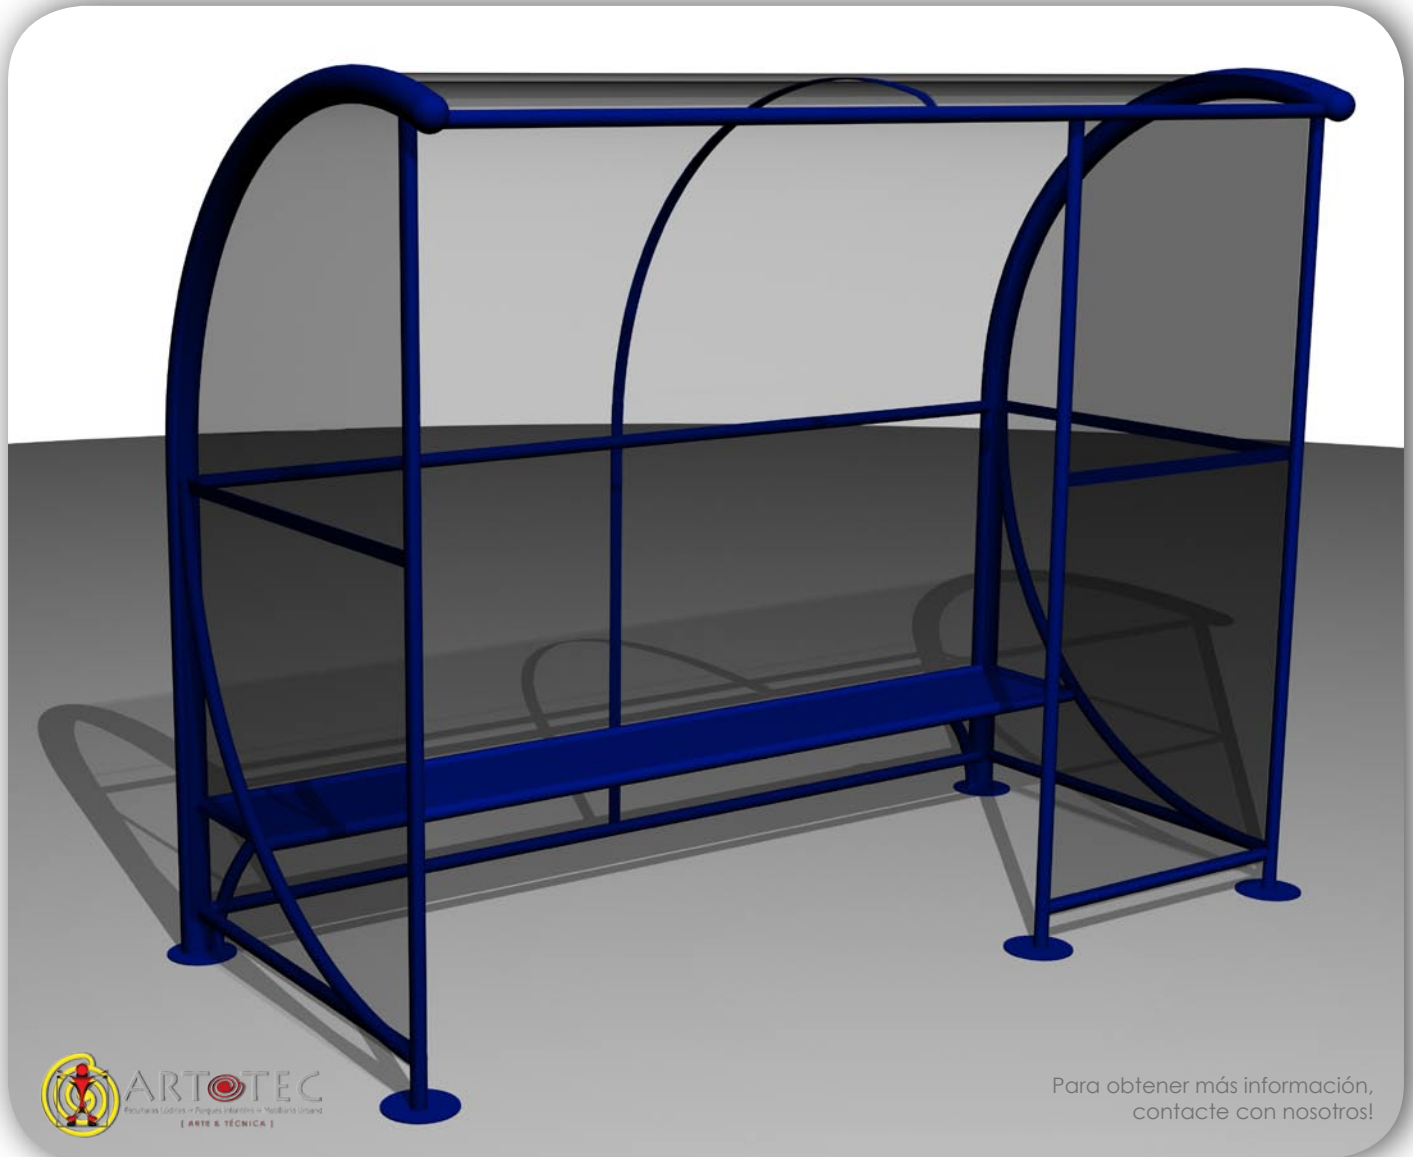

MOBILIARIO URBANO [Arte & Técnica]

Marquesina de autobús WINDOLINE

ARTOTEC

Esculturas Lúdicas ~ Parques infantiles ~ Mobiliario Urbano

[ARTE & TÉCNICA]

Para obtener más información,
contacte con nosotros!

Un diseño robusto y modular que resiste a los ataques!

El techo puede ser de:

- Policarbonato estándar (4 -6 mm) robusto y resistente al vandalismo y UV.
- Hammerglass prácticamente irrompible.
- Superposición o chapa perforada.

También se puede utilizar o convertidos en refugios con bancos ergonómicos, sentado y de pie, contra el viento y el sol, complemento de la iluminación LED.

Banco / asiento hizo:

- Chapa perforada
- Varilla de acero
- Madera (color o natural)

El equipo es fabricado, probado y procesado en acuerdo con las normas europeas ISO 9001 y ISO 14001

Certificado de soldadura : Categoría - en acuerdo con las normas - EN 287

Largo : 3 000 mm
Alto : 2 400 mm
Ancho : 1 500 mm
Peso : 195 kg
Carga máxima : 375 kg

Tratamiento anti corrosión:
para zonas climáticas BSK 99 C4
Color: Sistema Ral

Diseño : Frédéric Iriarte
© Derechos exclusivos ARTOTEC AB

Fundación: para ser instalado en un terreno bien drenado.
2 fundaciones de concreto 1 600 x 200 x 200 mm o conjunto sobre bloque de cemento.

Capacidad para integrar pantallas luminosas o decorativos y pantallas digitales, simples y fáciles de instalar.

© Diseños, están protegidos por la ley de protección de derechos de autor. Organizaciones registradas OHMI, ADAGP, BUS y COPYSWEDE

ARTOTEC AB ● Sandtorpsv. 5 ● 153 30 JÄRNA (Estocolmo) ● Suecia ● info@artotec.org ● www.artotec.es ● Tél. +46 - 70 22 37 842