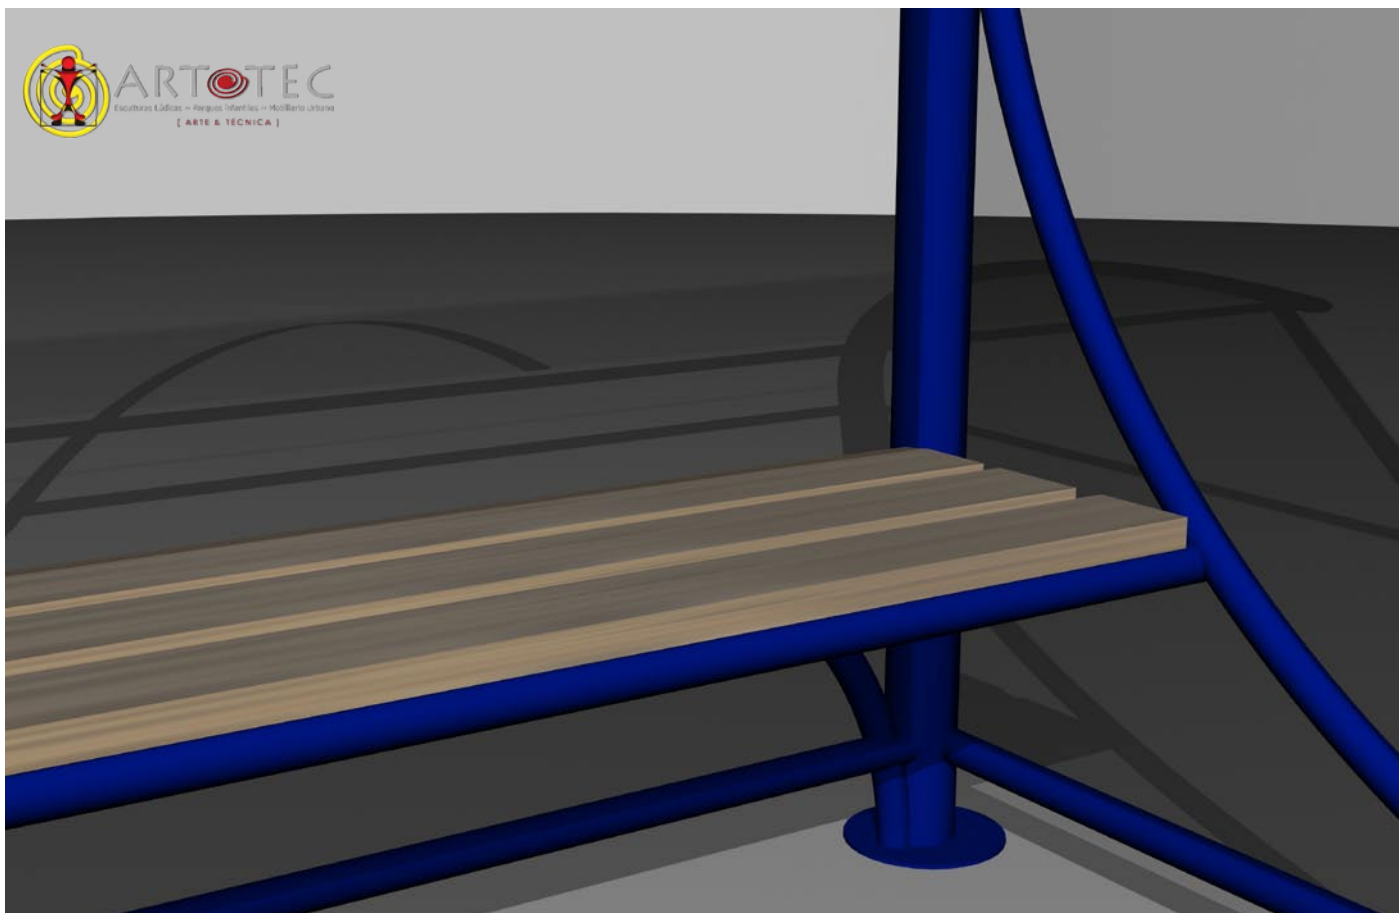

#### El techo puede ser de:

- Policarbonato estándar (4 -6 mm) robusto y resistente al vandalismo y UV.
- Hammerglass prácticamente irrompible.
- Superposición o chapa perforada.

También se puede utilizar o convertidos en refugios con bancos ergonómicos, sentado y de pie, contra el viento y el sol, complemento de la iluminación LED.

# Marquesina de autobús WINDOLINE

Montaje en serie

Montaje sencillo

Banco/asiento con adera tratada

Banco/asiento de barras de acero

Banco/asiento con chapa perforada

Banco/asiento con lámina de cobertura

Banc/assise en bois naturel ou coloré (Cambala africain ou bois de méléze)