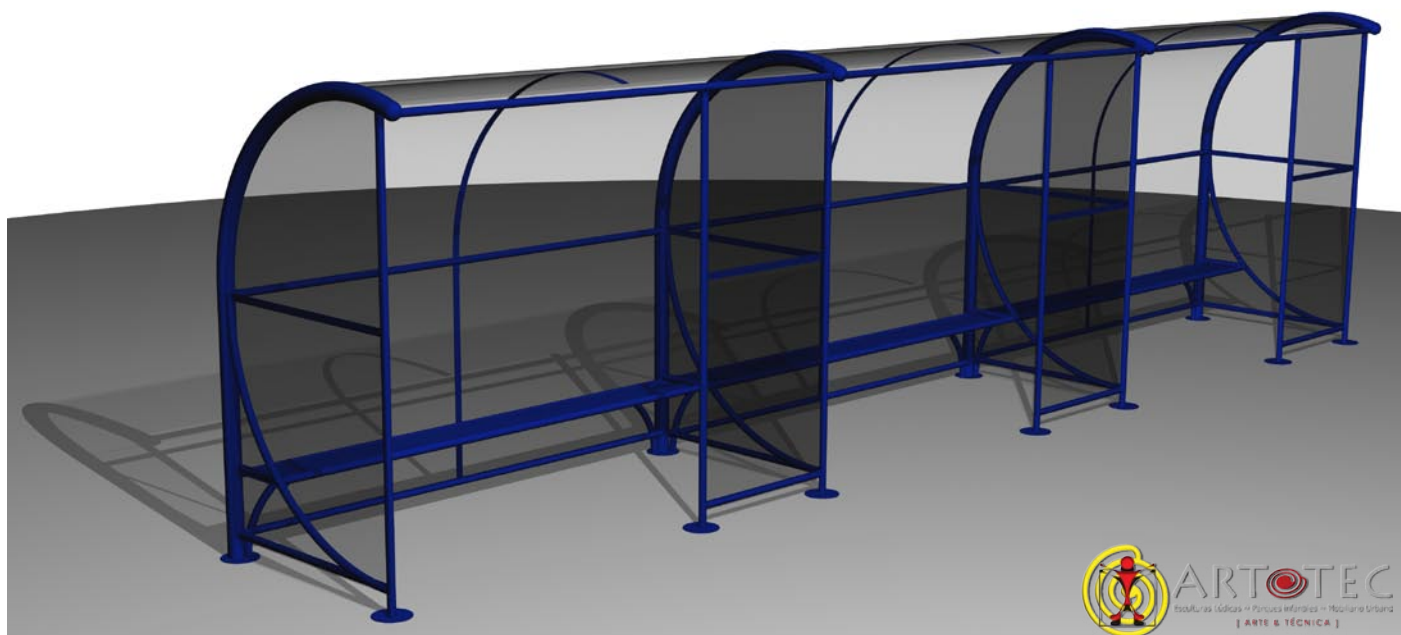

Marquesina de autobús WINDOLINE

Montaje en serie