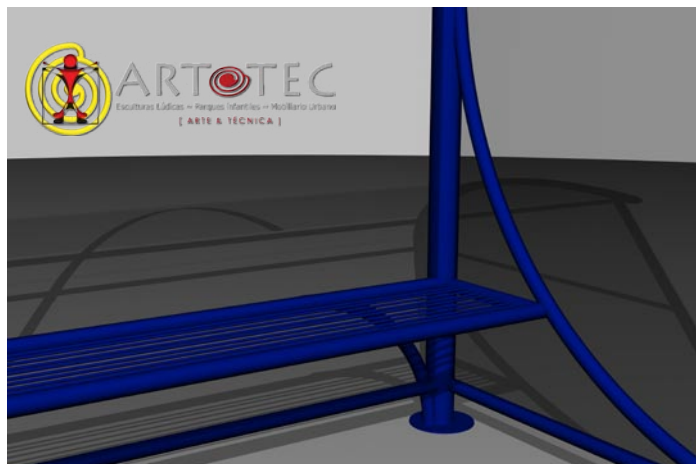

#### El techo puede ser de:

- Policarbonato estándar (4 -6 mm) robusto y resistente al vandalismo y UV.
- Hammerglass prácticamente irrompible.
- Superposición o chapa perforada.

También se puede utilizar o convertidos en refugios con bancos ergonómicos, sentado y de pie, contra el viento y el sol, complemento de la iluminación LED.

Fundación: para ser instalado en un terreno bien drenado.  
2 fundaciones de concreto 1 600 x 200 x 200 mm o conjunto sobre bloque de cemento.

Capacidad para integrar pantallas luminosas o decorativos y pantallas digitales, simples y fáciles de instalar.

# Marquesina de autobús WINDOLINE

Montaje en serie

Montaje sencillo

Banco/asiento con adera tratada

Banco/asiento de barras de acero

Banco/asiento con chapa perforada

Banco/asiento con lámina de cobertura

Banc/assise en bois naturel ou coloré (Cambala africain ou bois de méléze)